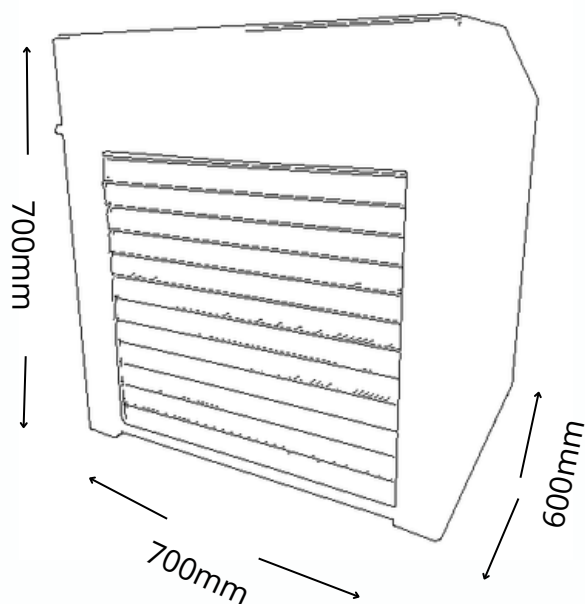

ARMARIO PARA MAQUINA TPV

FICHA TÉCNICA

966 78 76 74

www.graumaq.es

GRUPO®
HINSA

Características

Acero 2mm

Refuerzo anti vandálico

Persiana autoblocante

Motor y 2 mandos

Medidas: 700X700X600 (alto x fondo x ancho)

966 78 76 74

www.graumaq.es

GRUPO[®]
HINSA